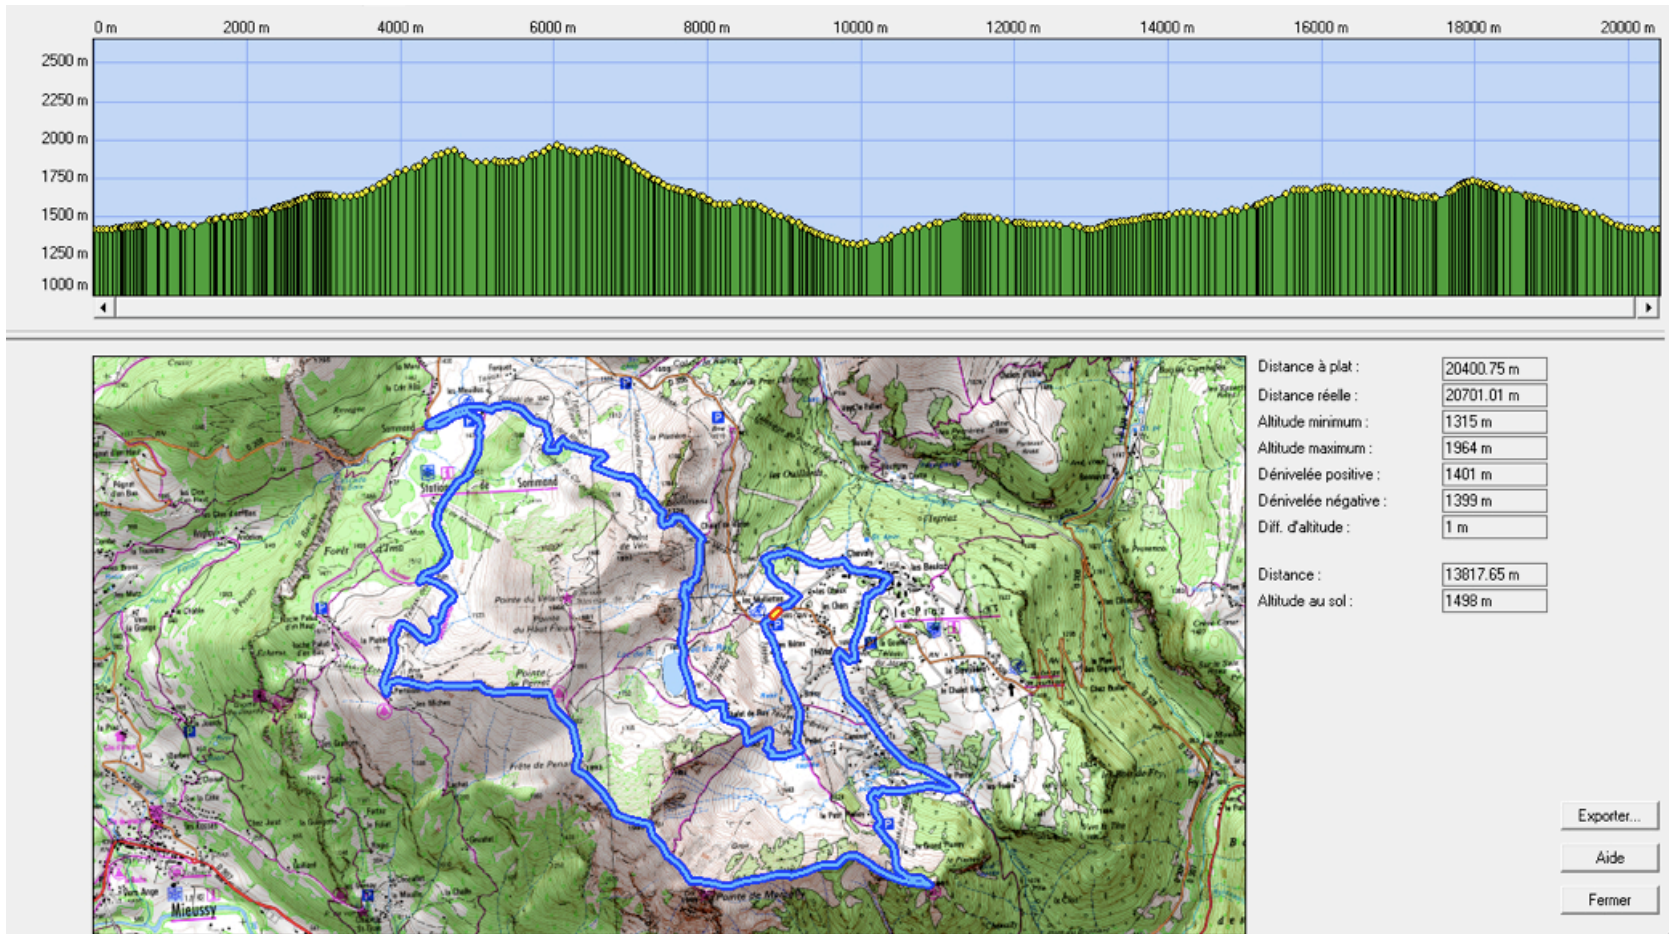

- ECOTRAIL 2012 -

TRAIL COURT → distance = **20,700 KM** ; dénivelé = **+ 1401 M**

(Sens de rotation : *Pointe Perret* → **MARCELLY** → *Le Pontet*)

ATTENTION : des modifications dans le tracé des parcours sont encore possibles jusqu'au départ de la course !

Trail court = 1 ravitaillement solide + liquide au centre de Praz de Lys, devant le magasin Twinner Sport + ravitaillement d'arrivée.